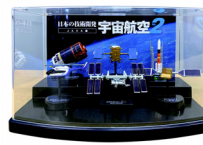

ガチャ [日本の技術開発2 宇宙航空 JAXA編]

日本の宇宙開発マニアも満足できるフィギュアモデル第2弾!!