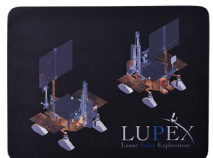

クリーナーマウスパッド [LUPEX]

月極域探査機 [LUPEX] のクリーナーマウスパッドです。