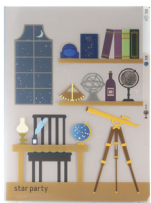

スターパーティー3Pクリアフォルダ (A4) [天文学者の部屋柄]

18世紀頃の天文学者の部屋をイメージ。3ポケットで重ねると絵柄が変化します。