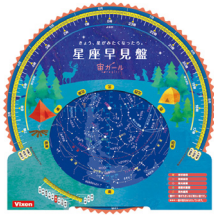

星座早見盤 [アンティークダーク]

アンティーク星座早見盤をモチーフにデザインされ大人が持ちたくなる早見盤。

星座早見盤 [アンティークライト]

アンティーク星座早見盤をモチーフにデザインされ大人が持ちたくなる早見盤。

星座早見盤for宙ガール [キャンプ]

片手に収まる、持ち歩きやすいミニサイズの星座早見盤です。裏には流星群情報やミニコラムも付いています。

水素エネルギーロケット

学研、12年ぶりの復刊第1号「水素エネルギーロケット」脱炭素社会実現のために注目されている次世代エネルギー「水素」をテーマとした、大人でもびっくりするような本格実験を楽しめます。

こども宇宙図鑑 新装版 銀河定規付き

小学生から楽しめる現代天文学の入門書です。

はじめてのうちゅうえほん

宇宙って、こんなふうになっているの!? 惑星や星を楽しく学ぶ絵本。

星座早見盤for宙ガール [ナチュラル]

片手に収まる、持ち歩きやすいミニサイズの星座早見盤です。裏には流星群情報やミニコラムも付いています。

晴雨予報グラス THE EARTH 2

お家で簡単に天気予報が出来ます。