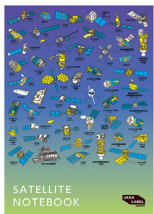

SATELLITE NOTE BOOK

今まで打ち上げられた衛星がちりばめられた学習ノート、お気に入りの衛星をさがしてみよう。