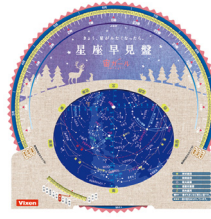

星座早見盤 [アンティークダーク]

アンティーク星座早見盤をモチーフにデザインされ大人が持ちたくなる早見盤。

星座早見盤 [アンティークライト]

アンティーク星座早見盤をモチーフにデザインされ大人が持ちたくなる早見盤。

星座早見盤for宙ガール [キャンプ]

片手に収まる、持ち歩きやすいミニサイズの星座早見盤です。裏には流星群情報やミニコラムも付いています。

水素エネルギーロケット

学研、12年ぶりの復刊第1号「水素エネルギーロケット」脱炭素社会実現のために注目されている次世代エネルギー「水素」をテーマとした、大人でもびっくりするような本格実験を楽しめます。

こども宇宙図鑑 新装版 銀河定規付き

小学生から楽しめる現代天文学の入門書です。

はじめてのうちゅうえほん

宇宙って、こんなふうになっているの!? 惑星や星を楽しく学ぶ絵本。

星座早見盤for宙ガール [ナチュラル]

片手に収まる、持ち歩きやすいミニサイズの星座早見盤です。裏には流星群情報やミニコラムも付いています。

晴雨予報グラス THE EARTH 2

お家で簡単に天気予報が出来ます。