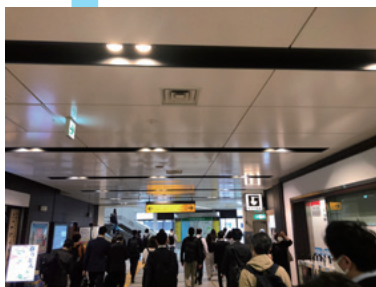

宇宙の店

ACCESS MAP

JR浜松町駅よりのご案内

Goal!

エレベーターを降りて、左へ
宇宙の店が
お待ちしております

3 そのまま直進し

Start!

宇宙の店 株式会社ビー・シー・シー

新住所 〒105-5105
東京都港区浜松町2-4-1
世界貿易センタービル南館5階
(JR浜松町駅南口直結)

電話番号 03-3435-5487

営業時間 9:30~18:00

定休日 土・日曜日、祝日