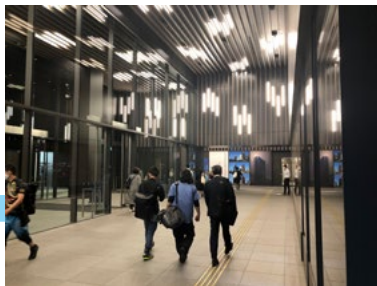

宇宙の店

ACCESS MAP

JR浜松町駅よりのご案内

5 世界貿易センタービル南館に直結しています。

6 オフィス棟エレベーターには乗らずに、そのまま直進

7 突き当たりのみずほ銀行脇にあるドアを開けて中へ

4 つきあたりを右へ

8 5階までお上がり下さい