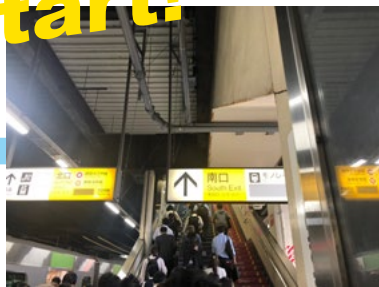

Goal!

エレベーターを降りて、左へ
宇宙の店が
お待ちしております

3 そのまま直進し

2 JR浜松町駅 南口改札を出ます

Start!

1 JR浜松町駅 ホームより上階に上がり南口へ

宇宙の店 株式会社ビー・シー・シー

- 新住所** 〒105-5105 東京都港区浜松町2-4-1 世界貿易センタービル南館5階 (JR浜松町駅南口直結)
- 電話番号** 03-3435-5487
- 営業時間** 9:30~18:00 (土曜 10:30~)
- 定休日** 日曜日、祝日