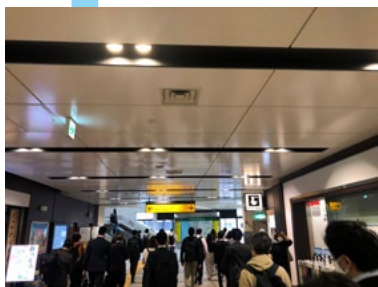

宇宙の店

ACCESS MAP

JR浜松町駅よりのご案内

Goal!

エレベーターを降りて、左へ
宇宙の店が
お待ちしております

3 そのまま直進し

Start!

宇宙の店 株式会社ビー・シー・シー

- **新住所** 〒105-5105 東京都港区浜松町2-4-1 世界貿易センタービル南館5階 (JR浜松町駅南口直結)
- **電話番号** 03-3435-5487
- **営業時間** 9:30~18:00 (土曜 10:30~)
- **定休日** 日曜日、祝日